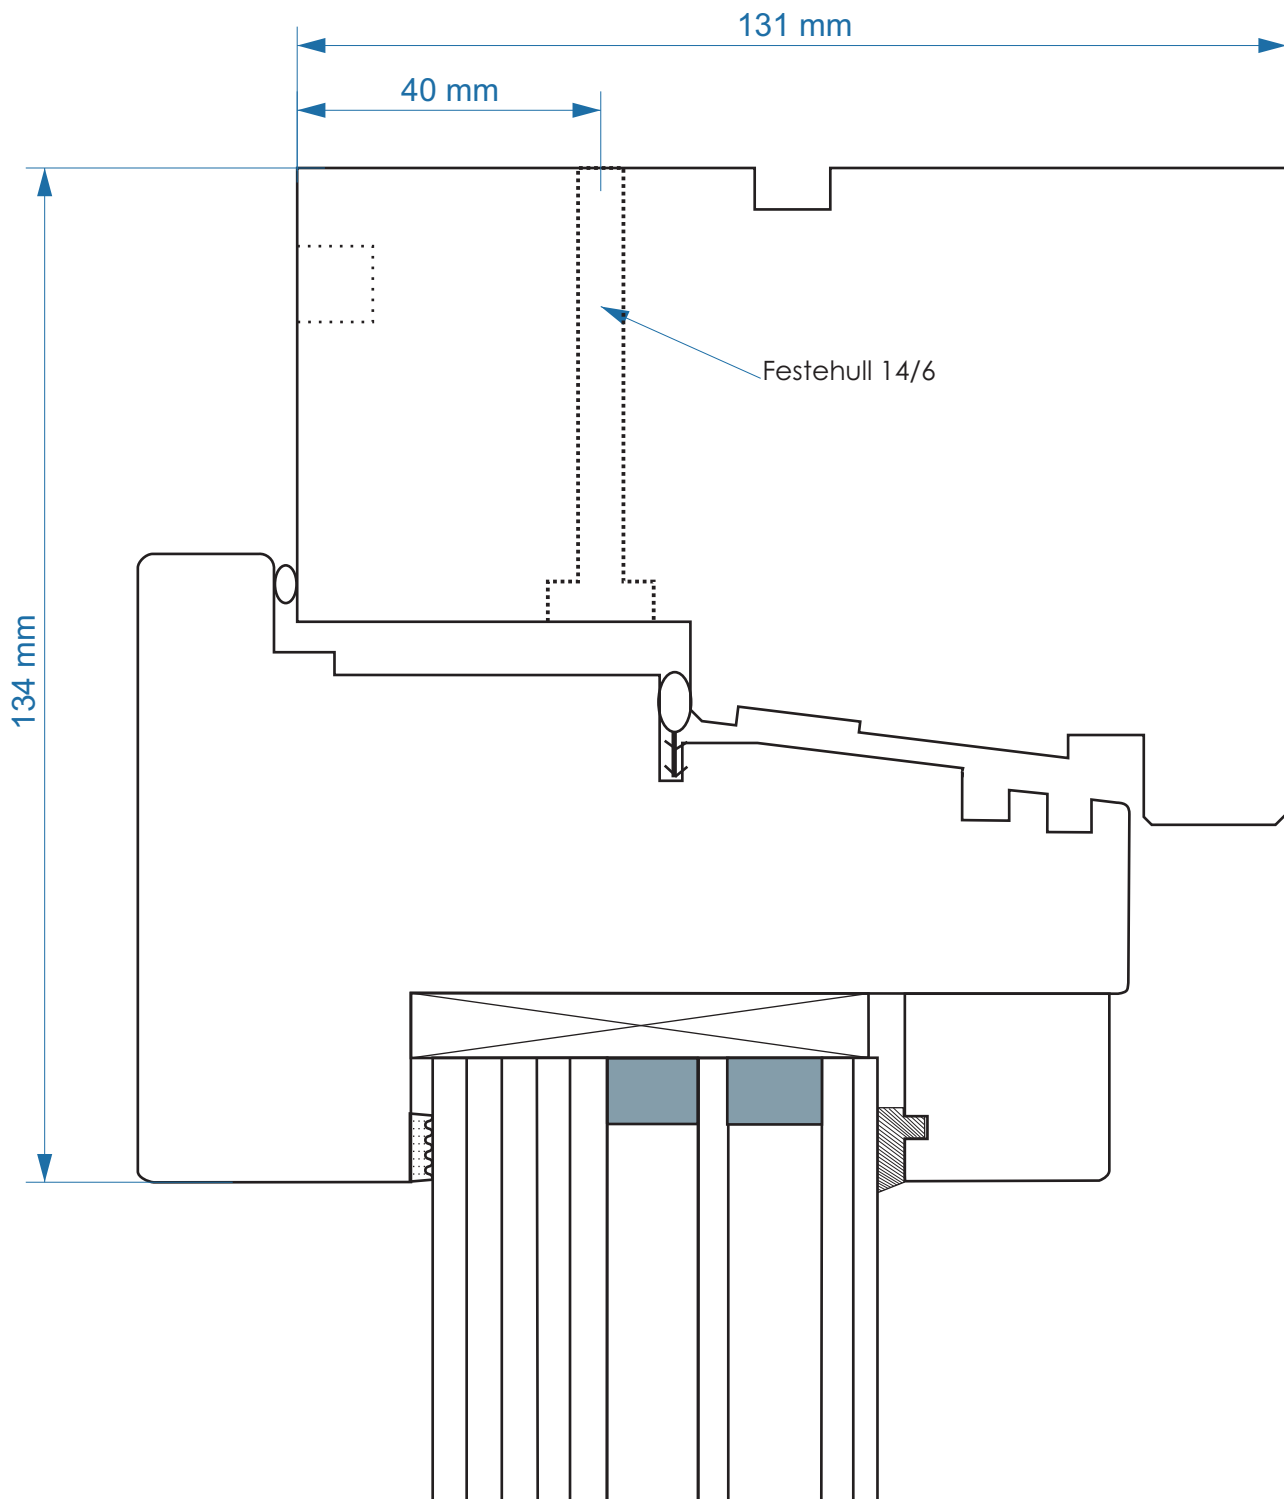

SYSTEM 1300/EI60-1400/EI30-1500/EW30-2000/EW60

Plassering av Festehull

PYROKNO[®]

Pyrokno Sverige AB

www.pyrokno.se