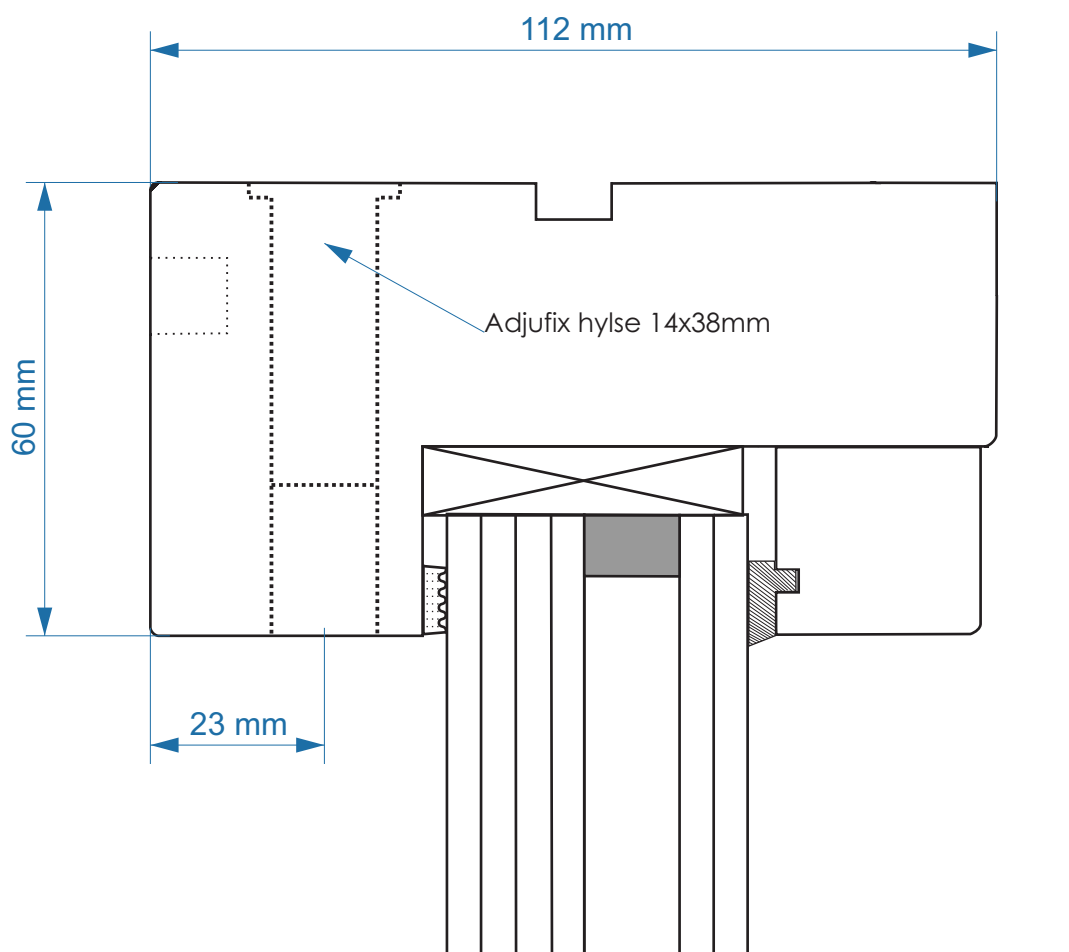

SYSTEM 100/EI60-300/EW30-500/EI30-1 600/EW60

Plassering av Adjufix hylse

PYROKNO[®]

Pyrokno Sverige AB

www.pyrokno.se