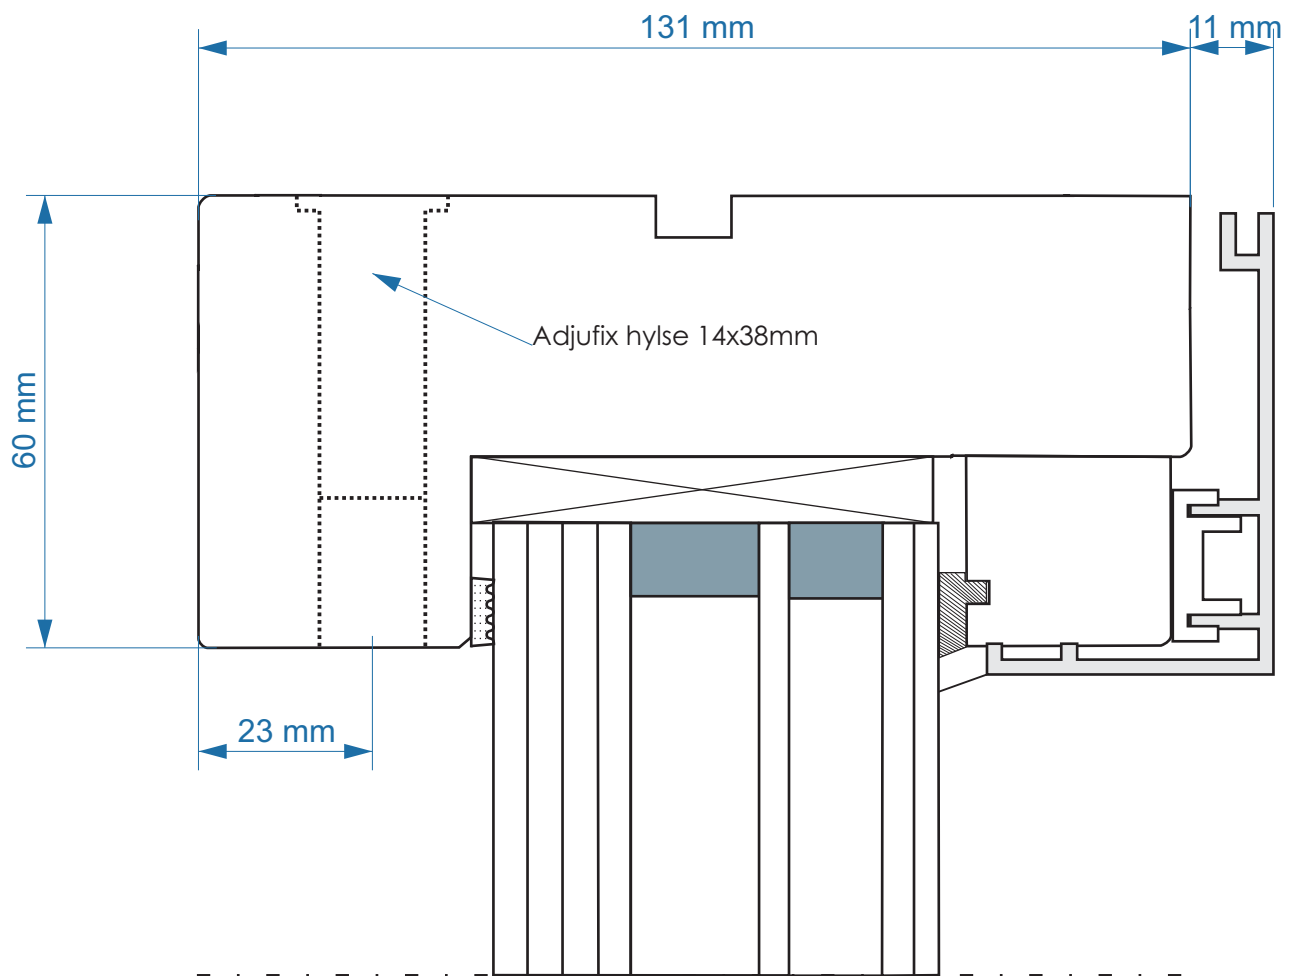

SYSTEM 1000/EI60-1100/EI30-1200/EW30-1800/EW60

Plassering av Adjufix hylse

PYROKNO[®]

Pyrokno Sverige AB

www.pyrokno.se