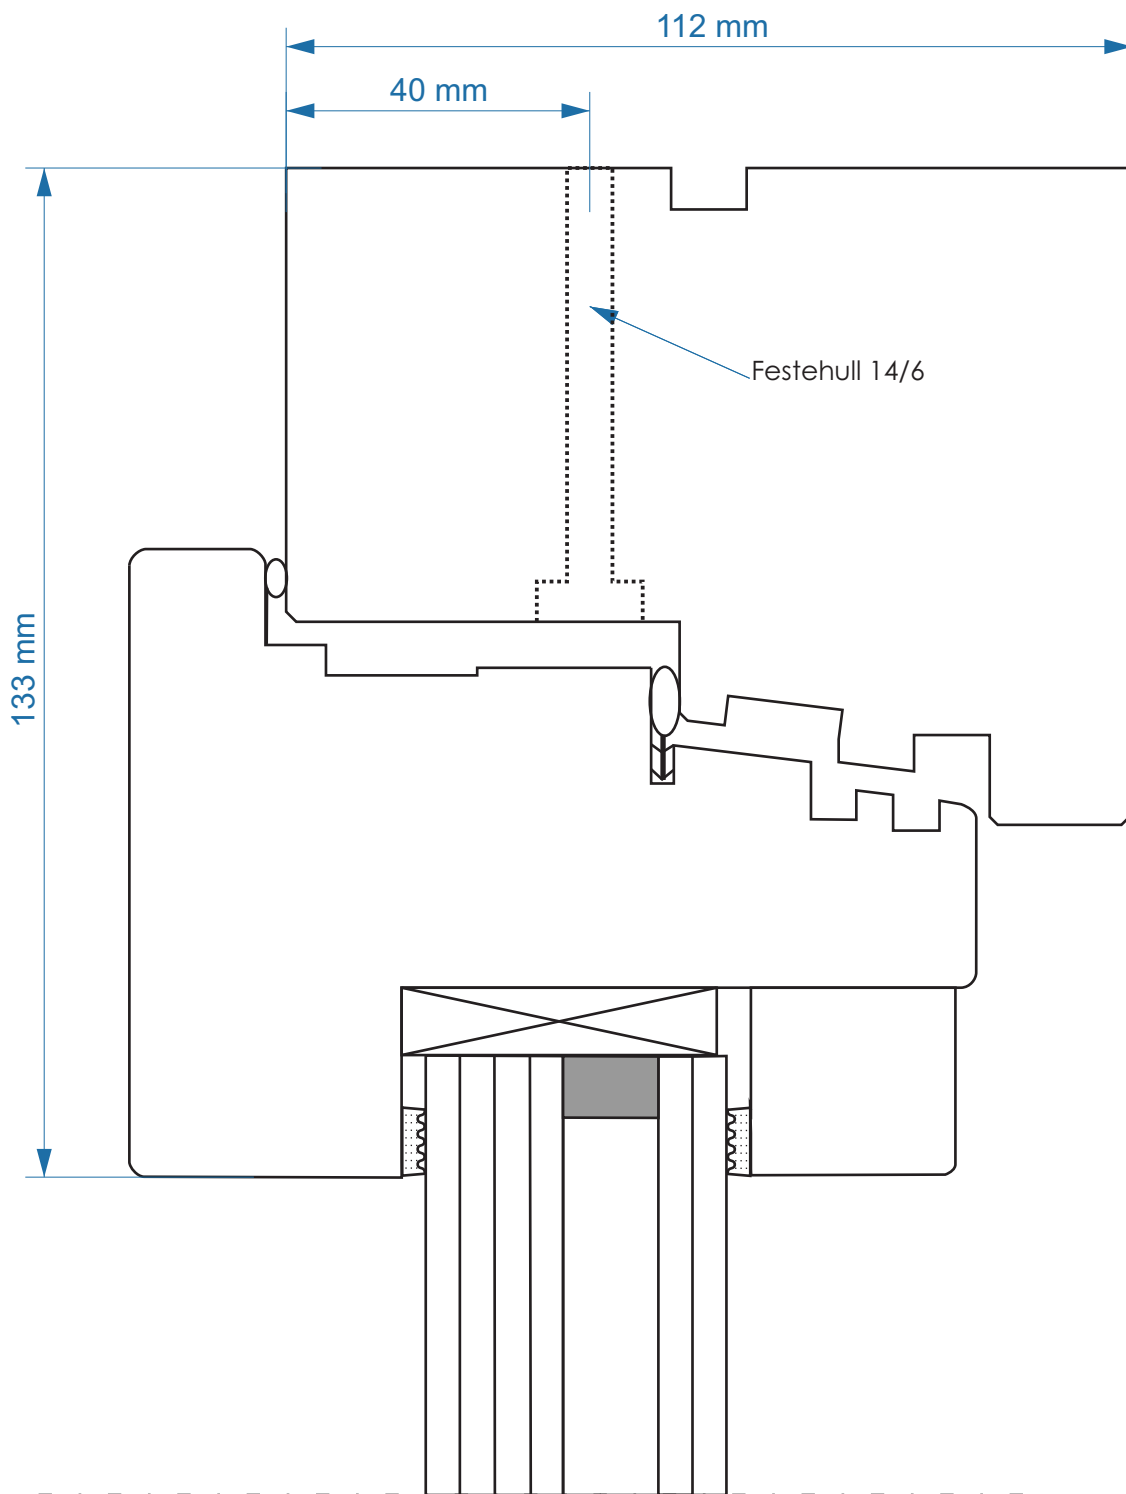

SYSTEM 700/EI60-800/EI30-900/EW30-1900/EW60

Plassering av Festehull

PYROKNO[®]

Pyrokno Sverige AB

www.pyrokno.se