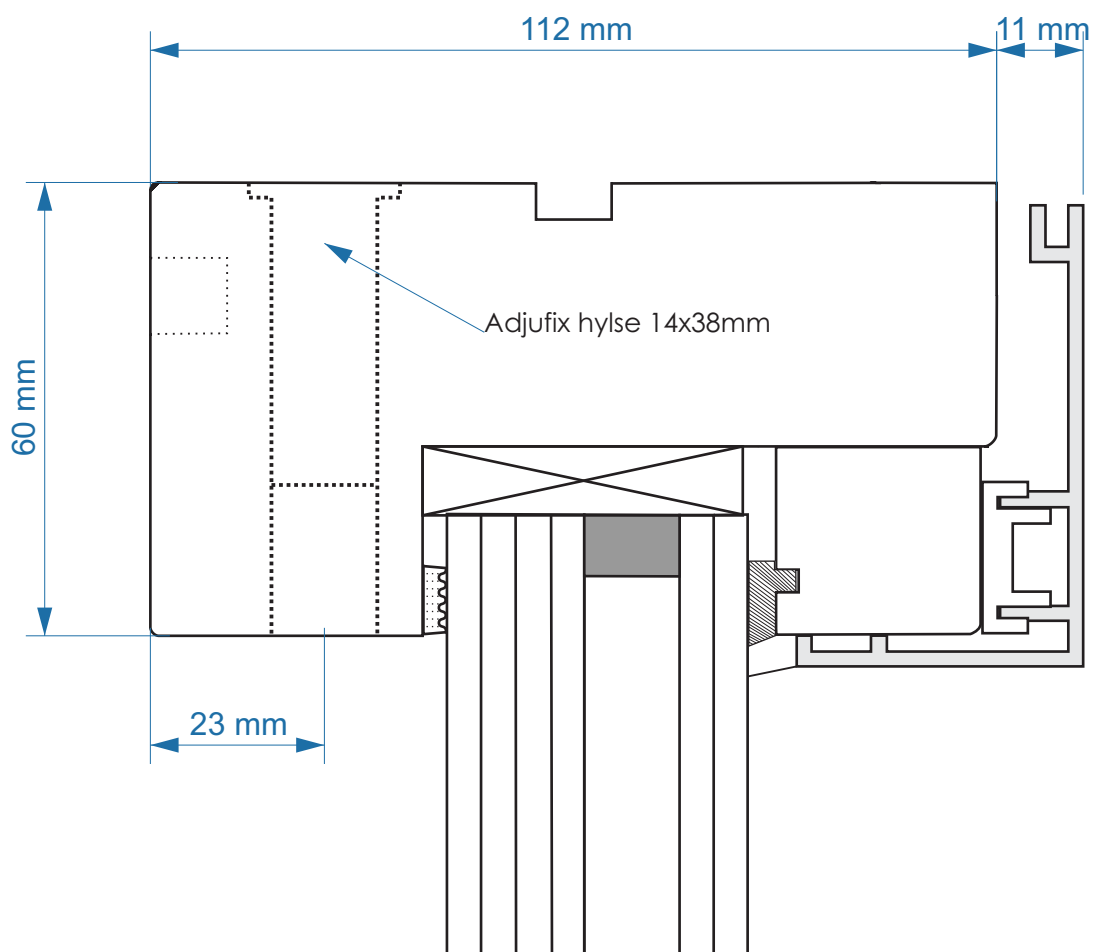

SYSTEM 100/EI60-300/EW30-500/EI30-1 600/EW60

Plassering av Adjufix hylse

PYROKNO[®]

Pyrokno Sverige AB

www.pyrokno.se