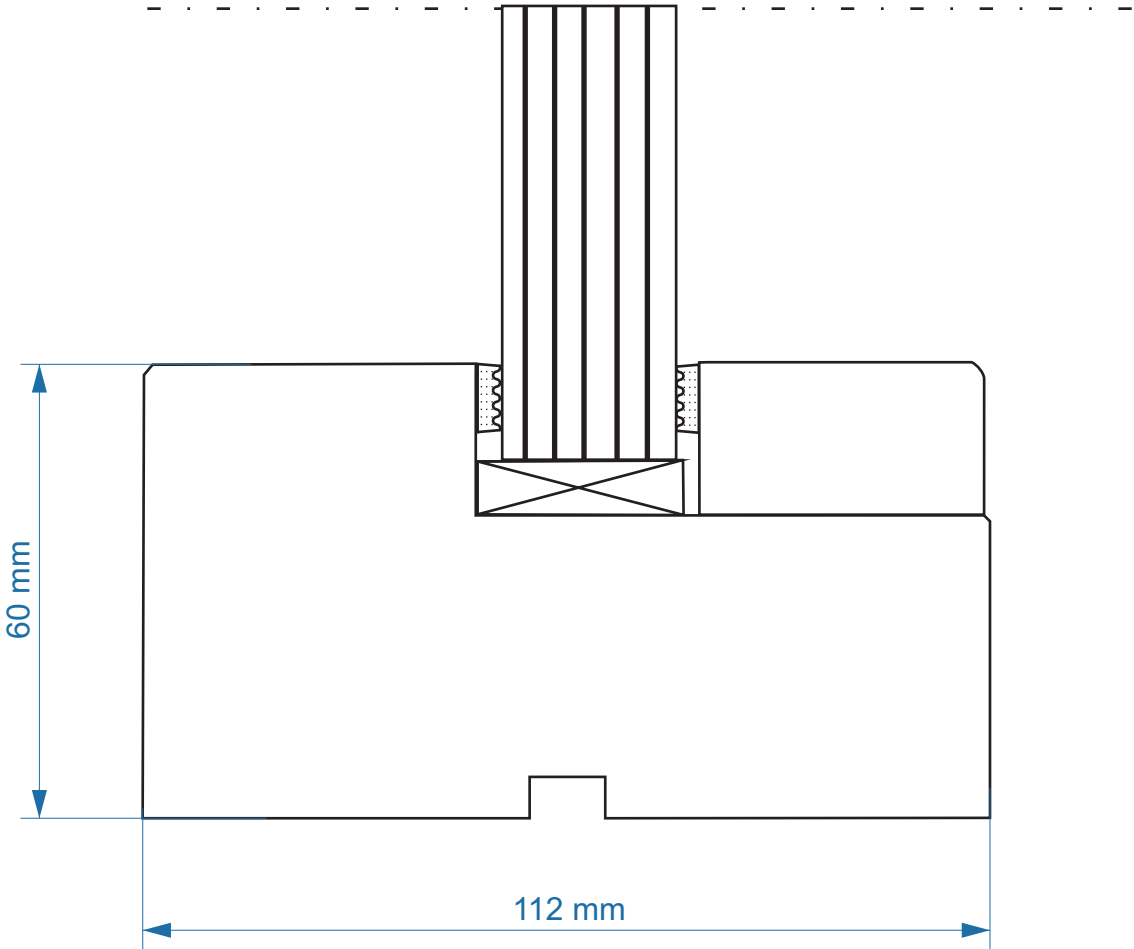

SYSTEM 200/EI60-1700/EW60

Pyrokno Sverige AB

www.pyrokno.se