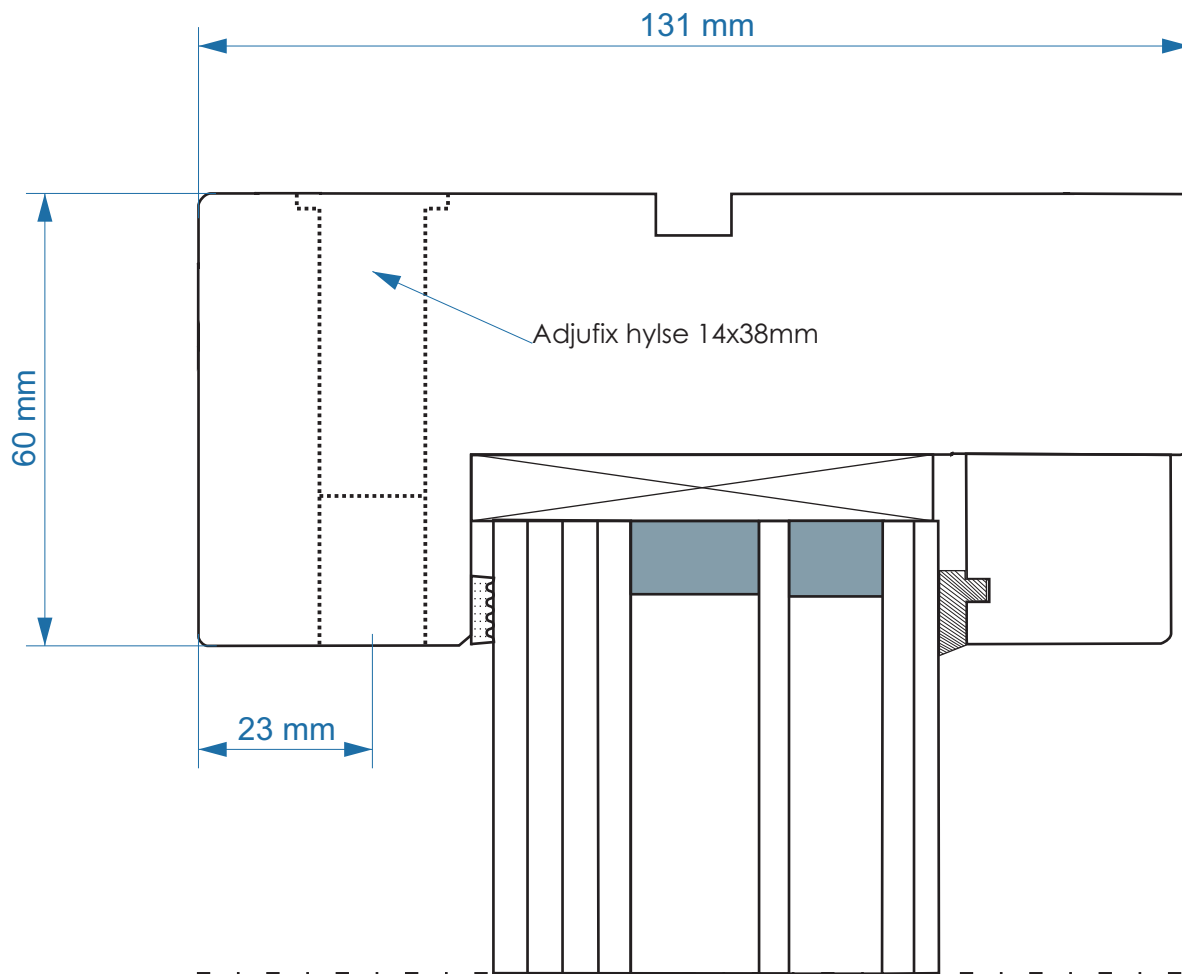

# SYSTEM 1000/EI60-1100/EI30-1200/EW30-1800/EW60

Plassering av Adjufix hylse

**PYROKNO**<sup>®</sup>

Pyrokno Sverige AB

[www.pyrokno.se](http://www.pyrokno.se)