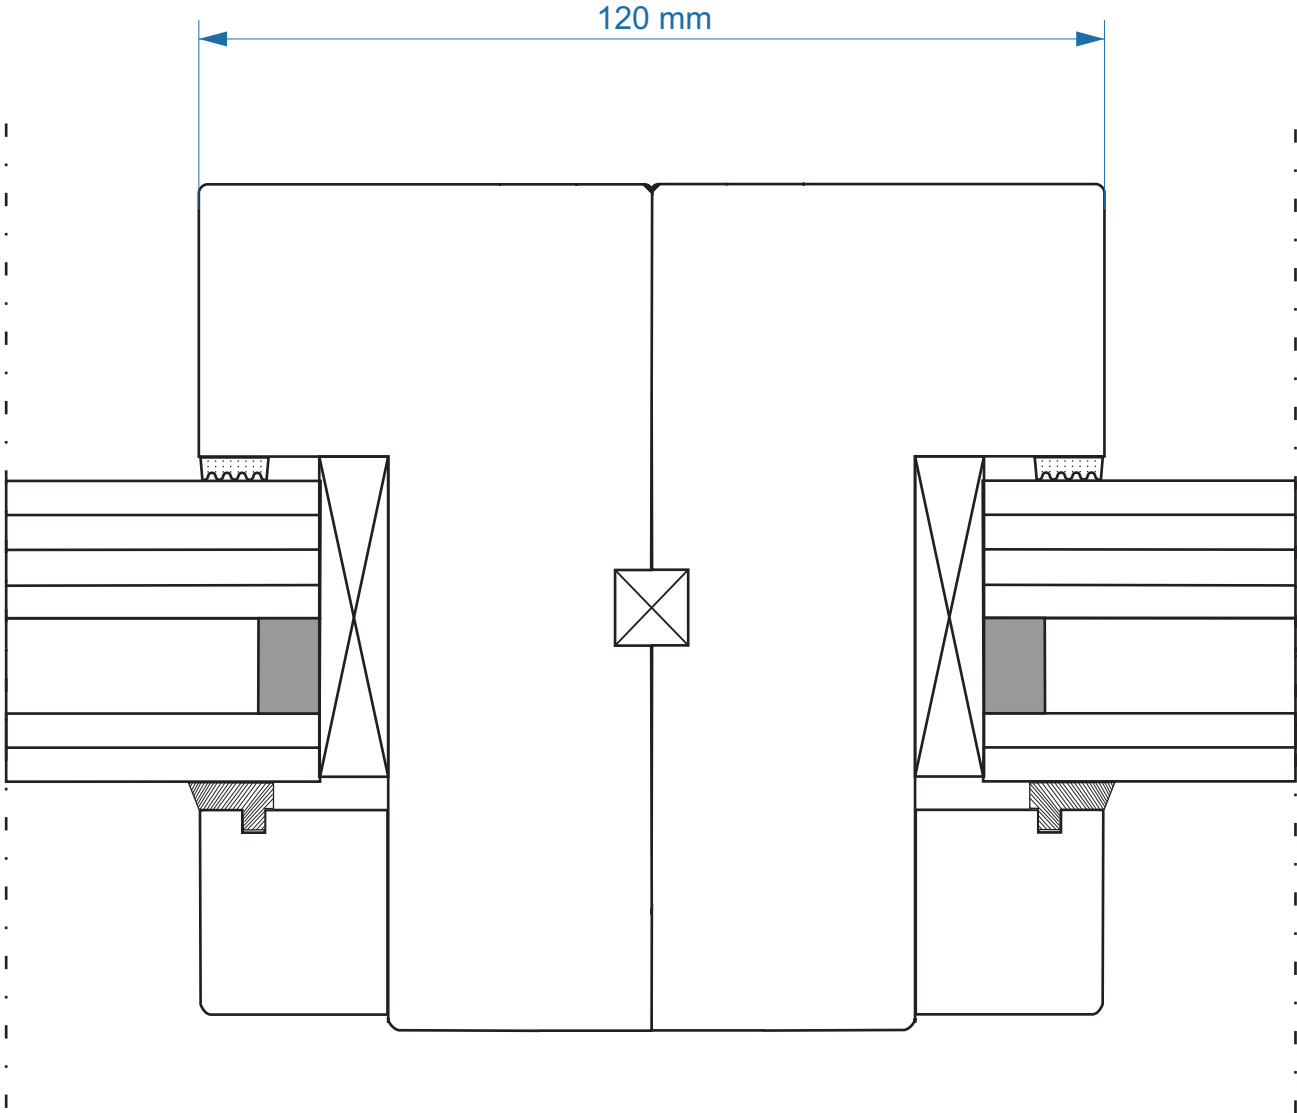

SYSTEM 100/EI60-300/EW30-500/EI30-1 600/EW60

Pyrokno Sverige AB

www.pyrokno.se