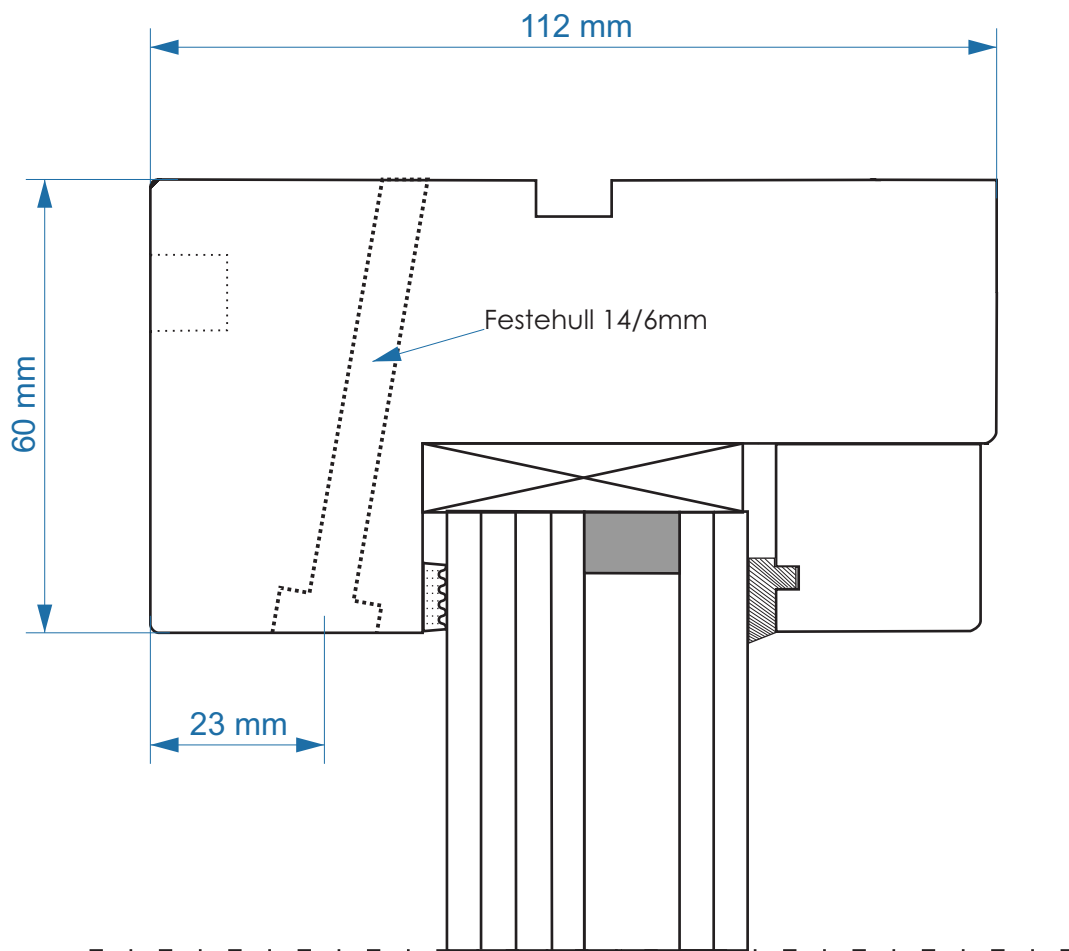

SYSTEM 100/EI60-300/EW30-500/EI30-1 600/EW60

Plassering av Festehull

PYROKNO[®]

Pyrokno Sverige AB

www.pyrokno.se