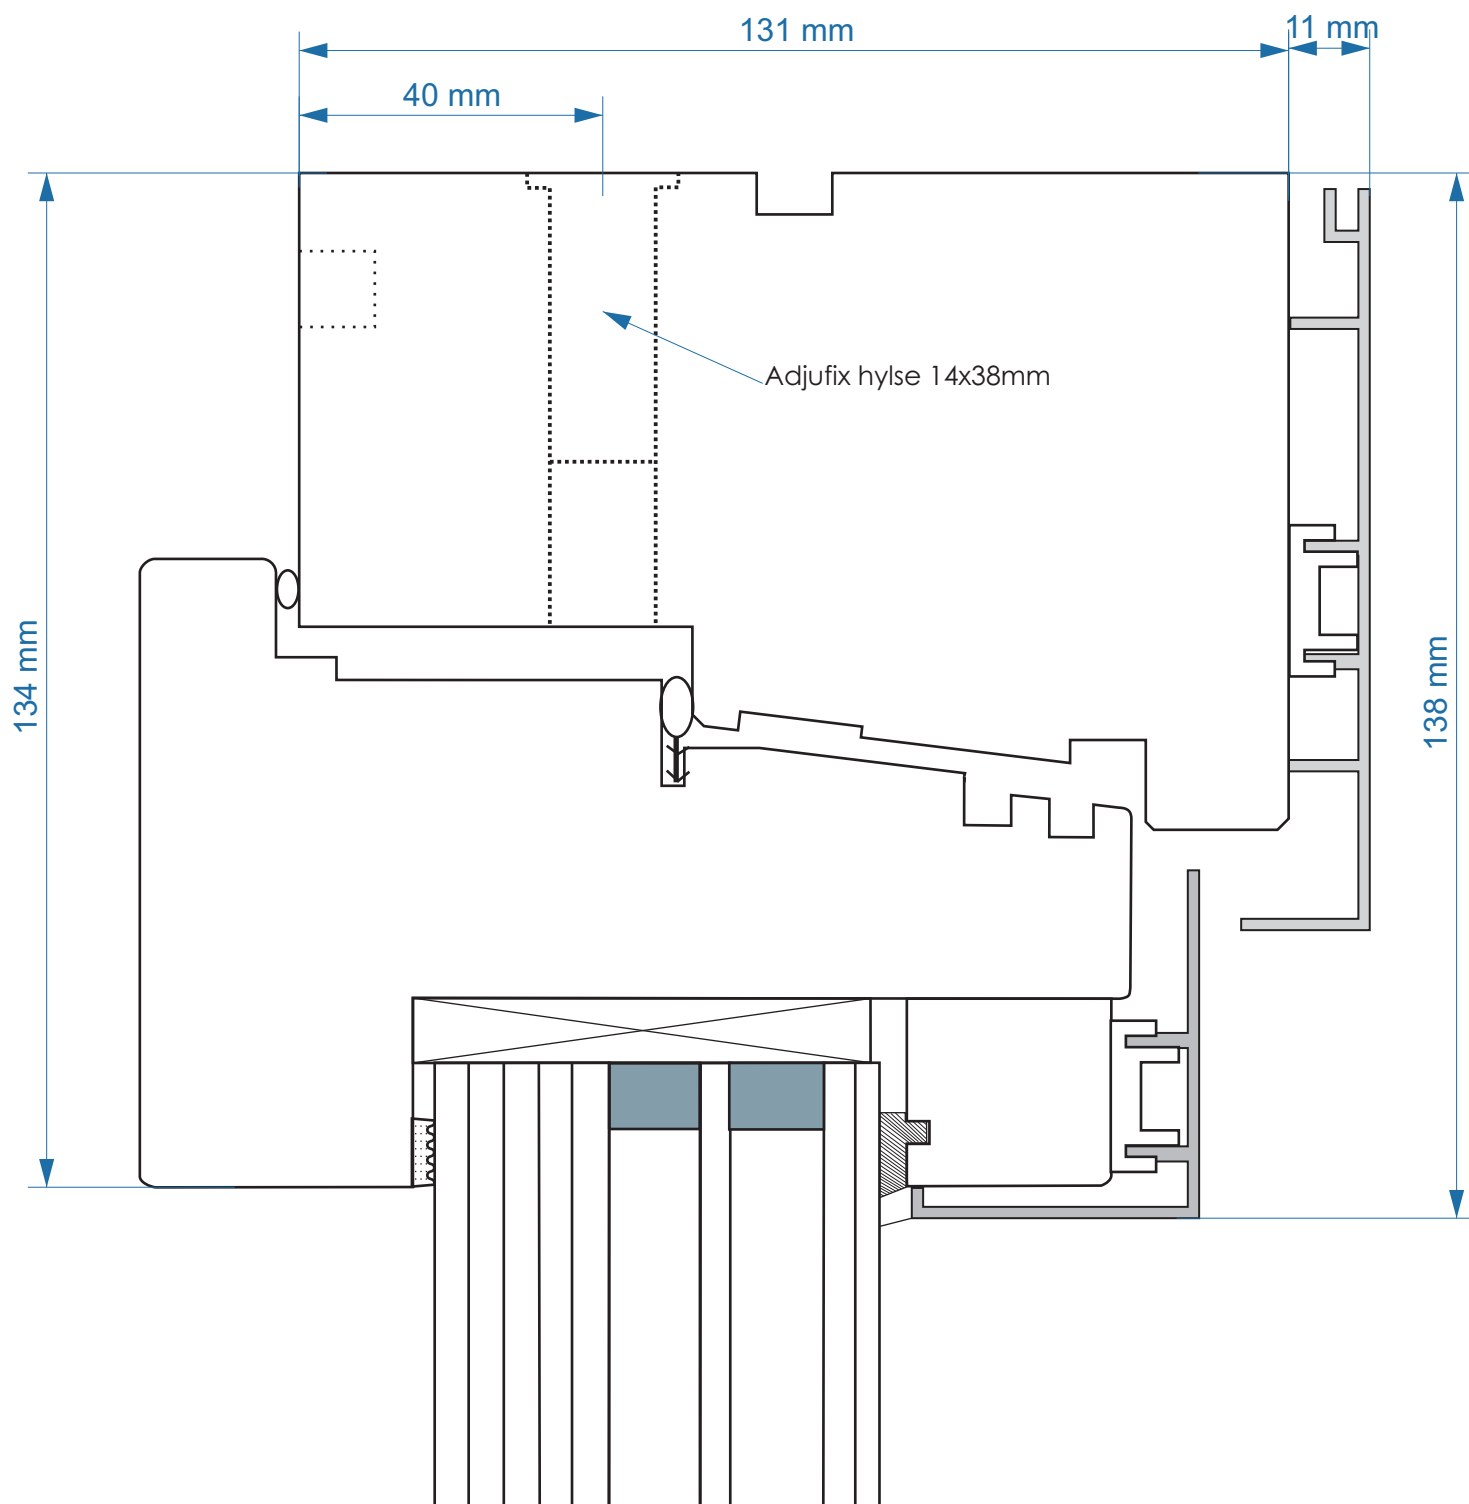

SYSTEM 1300/EI60-1400/EI30-1500/EW30-2000/EW60

Plassering av Adjufix hylse

PYROKNO[®]

Pyrokno Sverige AB

www.pyrokno.se