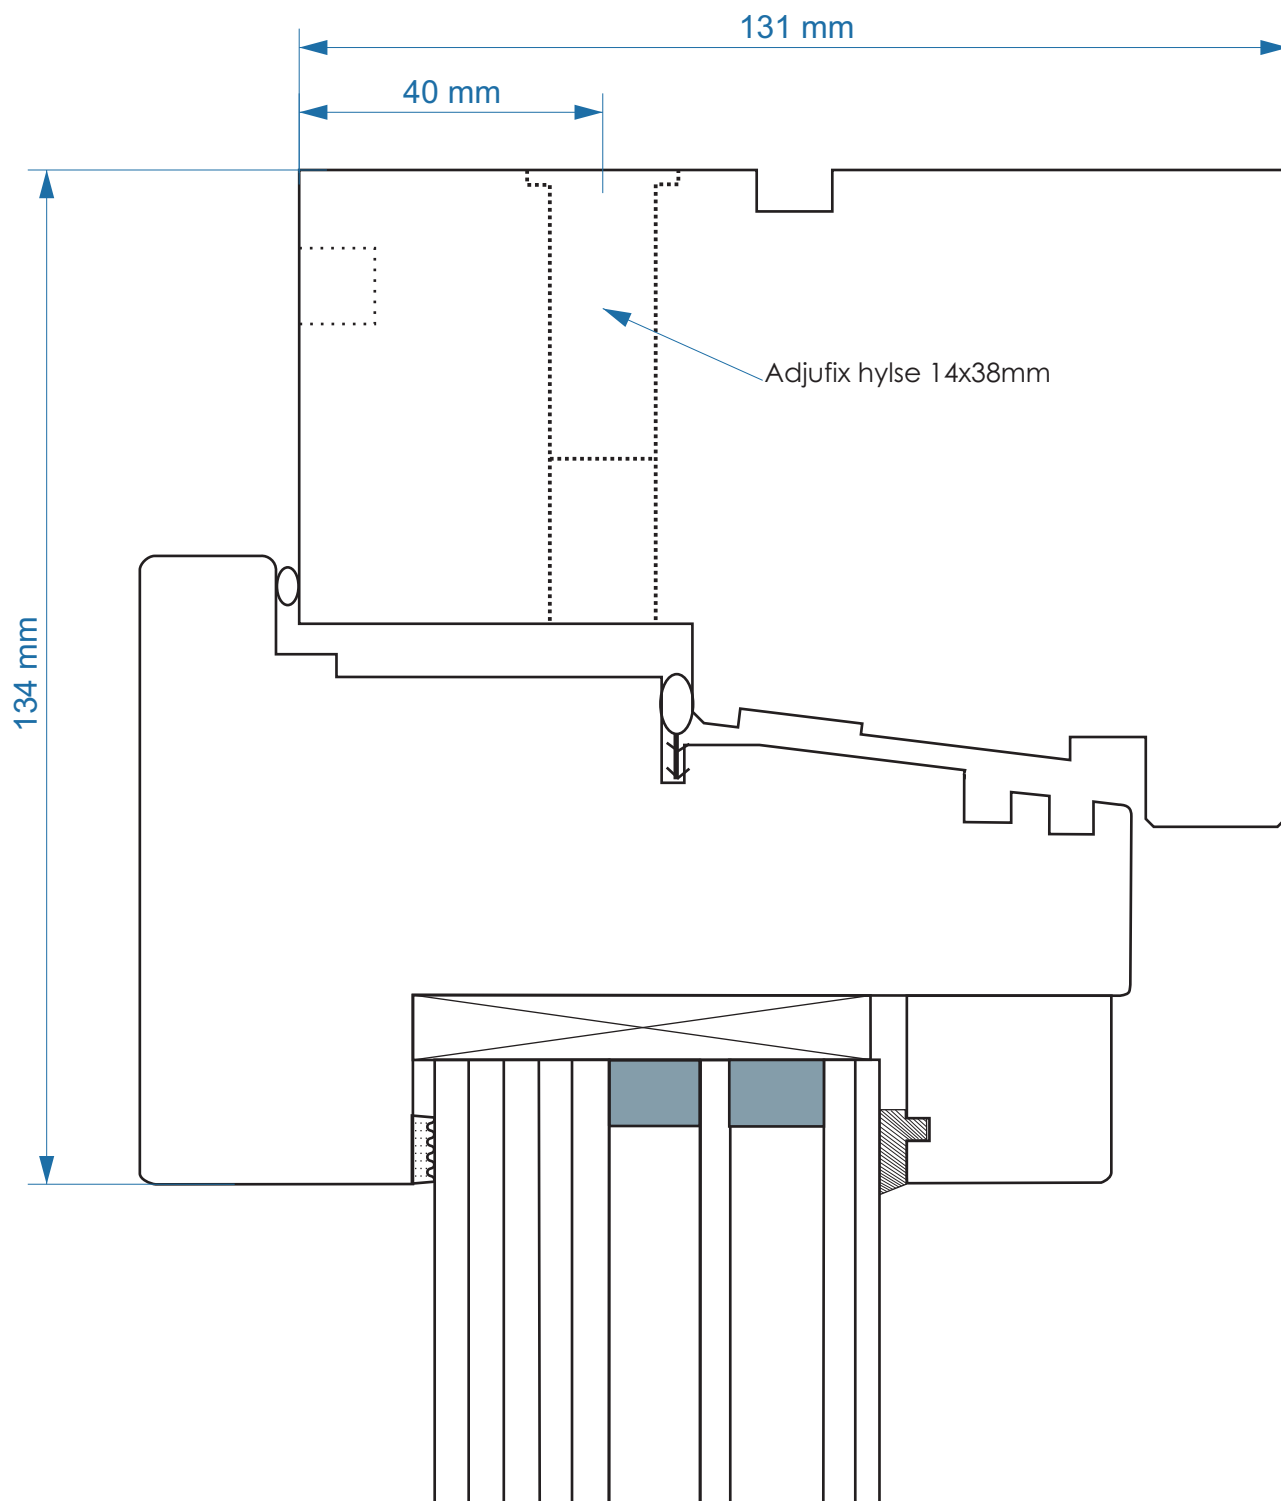

SYSTEM 1300/EI60-1400/EI30-1500/EW30-2000/EW60

Plassering av Adjufix hylse

PYROKNO[®]

Pyrokno Sverige AB

www.pyrokno.se